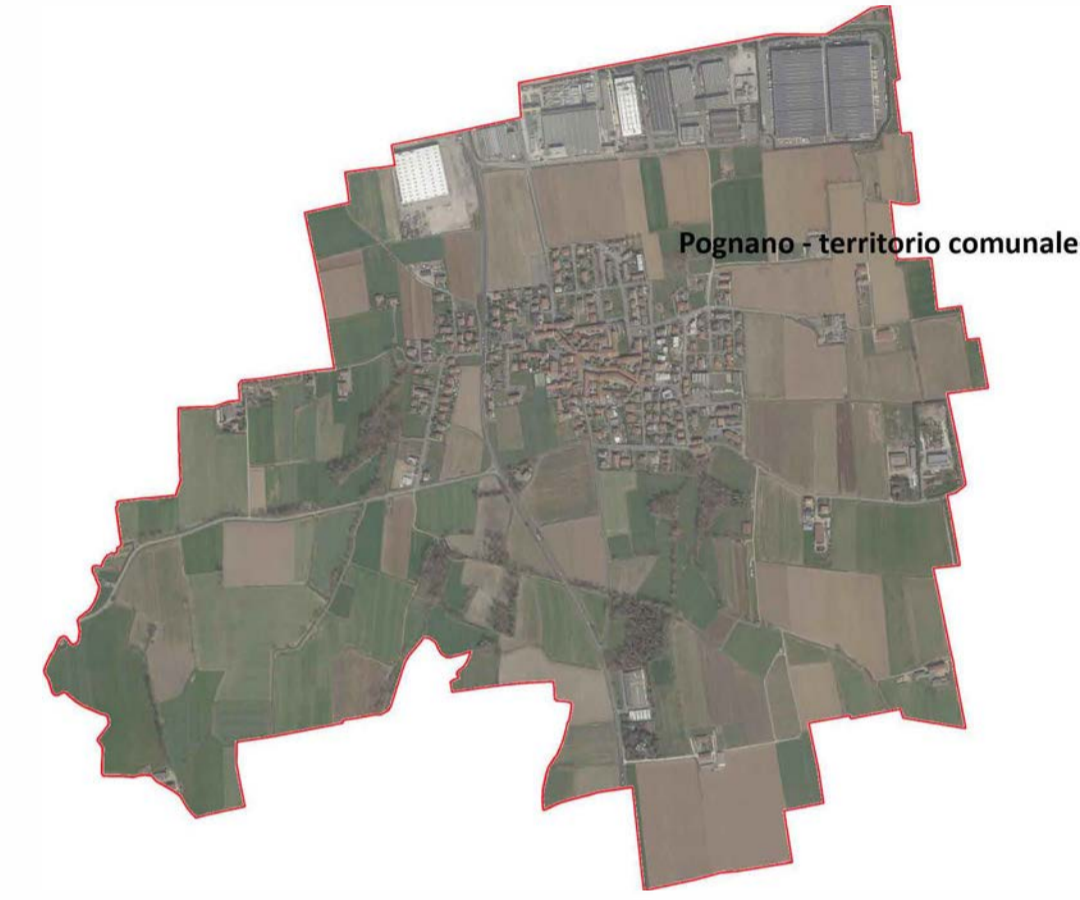

LEGENDA

- Edifici pubblici di proprietà comunale analizzati:
- A01 Palazzo Comunale - Via Leonardo da Vinci;
  - A02 Polifunzionale - Via Leonardo da Vinci;
  - A03 Ambulatorio Medico - Via Leonardo da Vinci;
  - A04 Biblioteca - Via Leonardo da Vinci;
  - A05 Scuola Primaria - Piazzale Atleti Bergamaschi;
  - A06 Palestra - Piazzale Atleti Bergamaschi;
  - A07 Cimitero - Via Don Giuseppe Pasinetti.

- Spazi pubblici analizzati:
- B01 Parco giochi - De Gasperi;
  - B02 Parco giochi - Via San Giuseppe;
  - B03 Centro Parco - Parco dei Fontanili e dei boschi - Via San Giuseppe;
  - B04 Parco giochi - Via Verdi.

- Percorsi pedonali analizzati:
- Via San Giuseppe - Via Leopardi - Via Leonardo da Vinci - Via Michelangelo Merisi da Caravaggio - Via Vittorio Veneto - Via Melocchi - Via Pietro Mascagni - Via F.lli Cervi - Via Don G. Pasinetti 41 - Viale Piave/ SP 121
- 01 Ostacolo su percorso pedonale (numero corrispondente a scheda intervento)